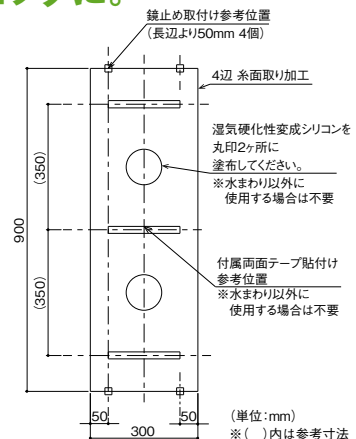

鏡止め4個付

バリアフリー

- 手すり
- 屋外用手すり
- 室内用手すり
- トイレ用手すり
- 浴室用手すり
- 据置式手すり
- 手すり以外の商品
- 感染症対策

玄関

- 階段・廊下
- トイレ
- 浴室・洗面所
- 寝室・居間
- 屋外

バリアフリー

- 金物
- 接着・テープ・清掃・補修
- 水まわり
- 防犯
- 耐震・防災
- 収納・内装
- ベッド用品
- 建築資材
- 道具・工具
- お役立ちコーナー
- 豆知識
- ご利用方法