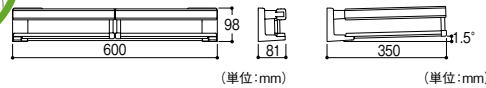

ホシエアのより詳しい機能や使い方、施工条件などはP.692に掲載しています。