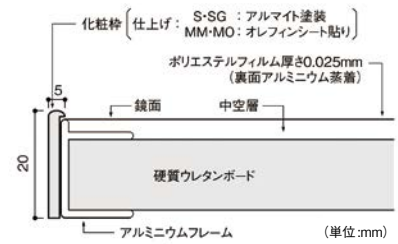

## 姿見

### 割れにくくて、安全な姿見。

- 強い衝撃を受けても破片が飛散しないので安全。
- 一般的なガラス鏡の約1/6の軽さで、持ち運びがラク。

フレームのカラーバリエーション

メイプル オーク